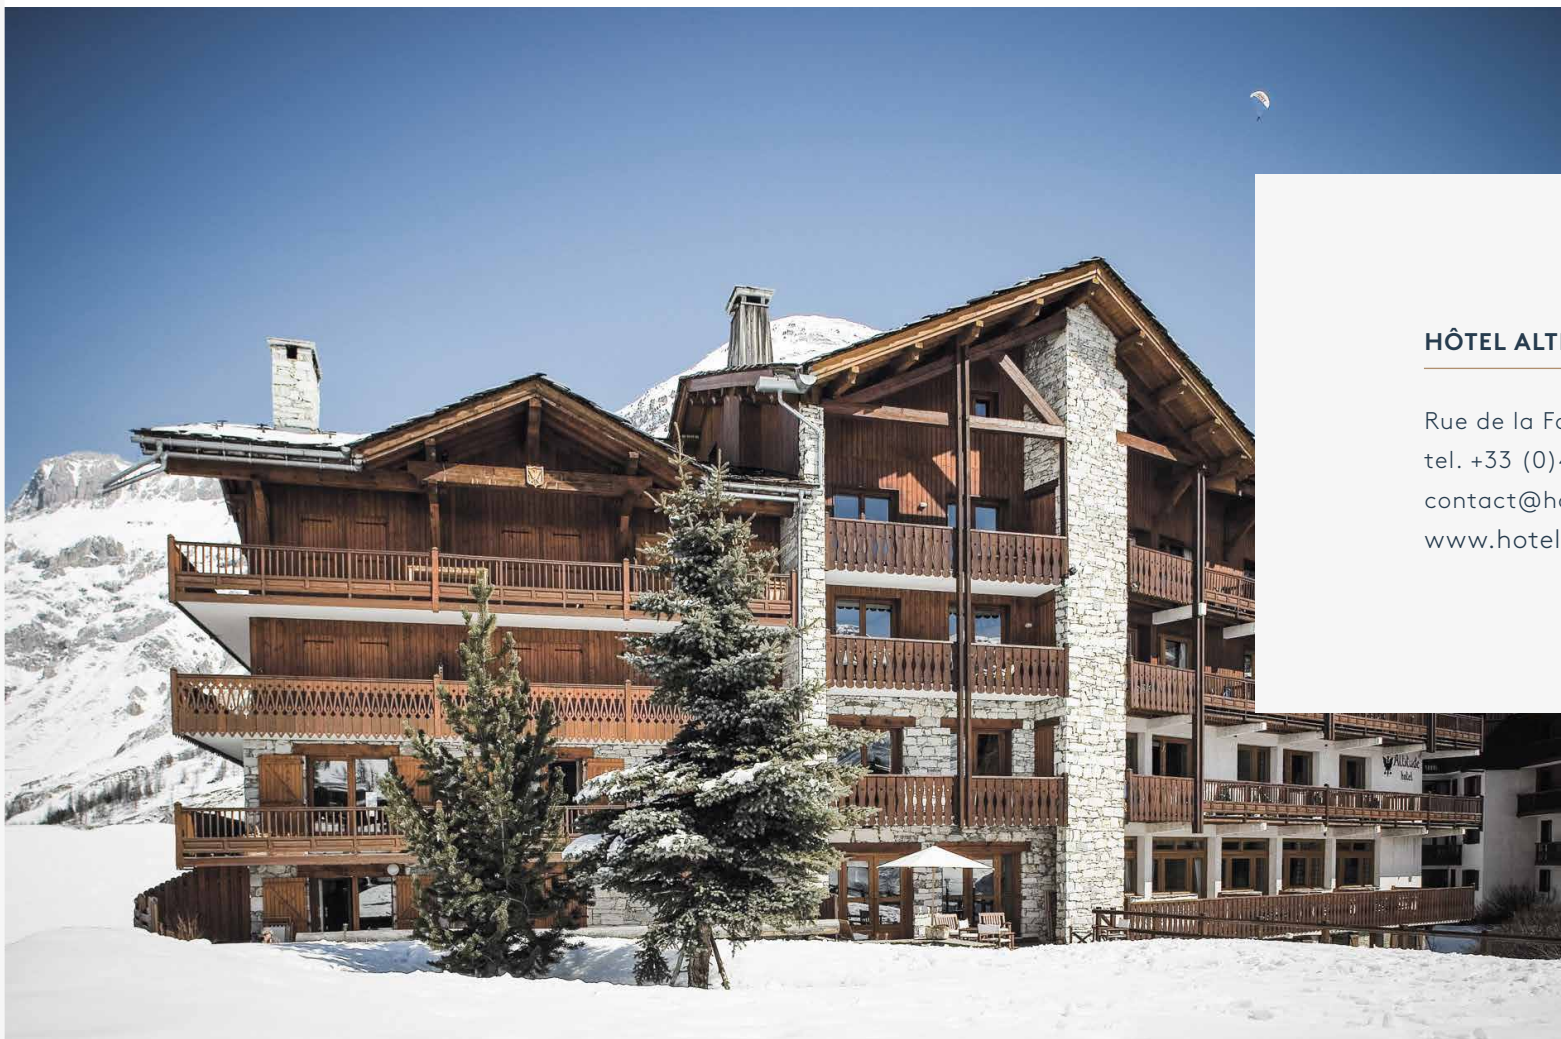

TARIFS
HIVER
2020-21

TARIFS HIVER 2020-21

		BASSE SAISON / LOW SEASON 28/11/2020 - 18/12/2020 17/04/2021 - 01/05/2021		MOYENNE SAISON / MIDDLE SEASON 09/01/2021 - 05/02/2021 03/04/2021 - 16/04/2021		HAUTE SAISON / HIGH SEASON 19/12/2020 - 08/01/2021 06/02/2021 - 02/04/2021		
PRIX PAR JOUR ET PAR CHAMBRE EN € PRICES PER DAY AND PER ROOM IN €		DEMI-PENSION HALF-BOARD	CHAMBRE ET PDJ BED&BREAKFAST	DEMI-PENSION HALF-BOARD	CHAMBRE ET PDJ BED&BREAKFAST	DEMI-PENSION HALF-BOARD	CHAMBRE ET PDJ BED&BREAKFAST	
SUPERIEURE Superior 30m2 (DOUBLE-TRIPLE) 40m2 (DUPLEX)	DOUBLE - SINGLE OCCUPATION		220 €	190 €	240 €	210 €	285 €	250 €
	DOUBLE		340 €	265 €	385 €	315 €	445 €	370 €
	TRIPLE	+ 12 ans	460 €	355 €	510 €	400 €	570 €	470 €
		6 - 12 ans	440 €		490 €		550 €	
	DUPLEX 4 PERSONNES		560 €	425 €	605 €	475 €	670 €	540 €
DUPLEX 5 PERSONNES		665 €	500 €	705 €	540 €	780 €	620 €	
BALCON SUD South facing balcony 22m2 (DOUBLE) 35m2 (DUPLEX)	DOUBLE - SINGLE OCCUPATION		210 €	180 €	230 €	200 €	275 €	240 €
	DOUBLE		320 €	245 €	365 €	295 €	425 €	350 €
	DUPLEX 3 PERSONNES	+ 12 ans	440 €	335 €	490 €	380 €	550 €	450 €
		6 - 12 ans	420 €		470 €		530 €	
DUPLEX 4 PERSONNES		540 €	405 €	585 €	455 €	650 €	520 €	
BALCON VILLAGE Village facing balcony 22m2 (DOUBLE) 35m2 (DUPLEX)	DOUBLE - SINGLE OCCUPATION		200 €	170 €	220 €	190 €	265 €	230 €
	DOUBLE		300 €	225 €	345 €	275 €	405 €	330 €
	DUPLEX 3 PERSONNES	+ 12 ans	420 €	315 €	470 €	360 €	530 €	430 €
		6 - 12 ans	400 €		450 €		510 €	
DUPLEX 4 PERSONNES		520 €	385 €	565 €	435 €	630 €	500 €	
EXTRAS	ENFANT - 6 ANS DANS LA CHAMBRE DES PARENTS Child - 6 years old in parents' room		GRATUIT		50 €	35 €	55 €	40 €
	ANIMAL		15 €		15 €		15 €	
	TAXE DE SÉJOUR (jour/personne + 18 ans) Local Tourist tax (day/person + 18 years old)		1,65 €		1,65 €		1,65 €	